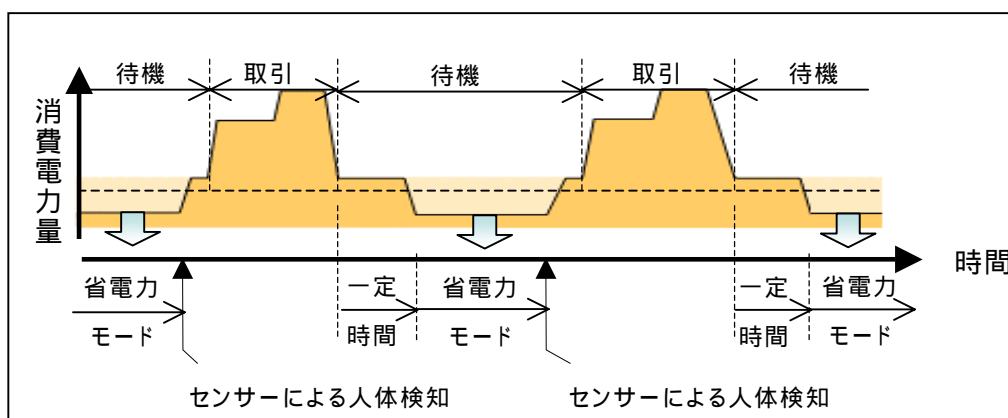

平成23年6月10日（金）以降の営業時間につきましては、別紙2をご覧ください。

3. お客さまからのお問い合わせ先

ダイレクトマーケティングセンター：フリーダイヤル 0120-201862

受付時間：平日 午前9時～午後5時

以上

< A T M省電力モード >

1. 概要

A T Mが待機している状態を、これまでより供給電力量をカットした「省電力モード」に設定し、消費電力量を低減させます。

A T Mを「省電力モード」にて運用することにより、試算では、年間10%あまりの消費電力量を削減できます。

< 従来のA T M運用イメージ >

< 省電力モードでのA T M運用イメージ >

2. 仕様

お客さまがA T Mのご利用を終了した後、次のお客さまがA T Mをご利用になるまでの時間が1分以上経過すると、「省電力モード」に移行します。

「省電力モード」中にA T M内蔵センサーが人体を検知すると、約10秒後に「通常モード」に復帰して、お取引可能な状態となります。