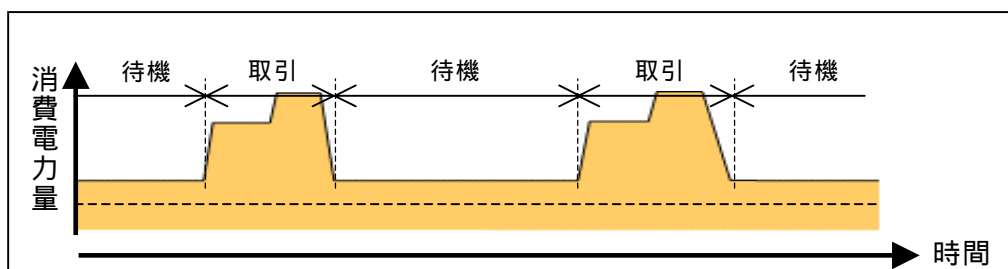

平成23年6月10日（金）以降の営業時間につきましては、別紙2をご覧ください。

3. お客さまからのお問い合わせ先

ダイレクトマーケティングセンター：フリーダイヤル 0120-201862

受付時間：平日 午前9時～午後5時

以上

< A T M省電力モード >

1. 概要

A T Mが待機している状態を、これまでより供給電力量をカットした「省電力モード」に設定し、消費電力量を低減させます。

A T Mを「省電力モード」にて運用することにより、試算では、年間10%あまりの消費電力量を削減できます。

< 従来のA T M運用イメージ >

< 省電力モードでのA T M運用イメージ >

2. 仕様

お客さまがA T Mのご利用を終了した後、次のお客さまがA T Mをご利用になるまでの時間が1分以上経過すると、「省電力モード」に移行します。

「省電力モード」中にA T M内蔵センサーが人体を検知すると、約10秒後に「通常モード」に復帰して、お取引可能な状態となります。